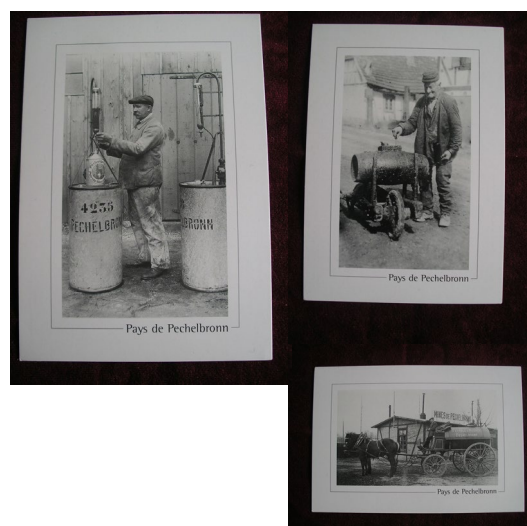

Visite d'une durée de 2h30 à 3h env. Possible en dehors des horaires habituels du musée...

En complément les personnes verront se remettre en souvenir chacun une carte postale issue de la boutique du musée et représentant des images anciennes ou objets de collection (au choix parmi les modèles proposés).

Validité /conditions : Bon utilisable sur réservation préalable uniquement, date et horaire à définir ensemble avec l'équipe du musée, au minimum 3-4 semaines avant la date désirée. Valable durant toute la saison 2023 et 2024. Merci de présenter le bon à l'accueil du musée lors de votre arrivée le jour même. Possibilité d'adapter cette offre à des familles (2 adultes et 2 enfants).

Valeur du bon : 26 € au lieu de 32 € (entrées, guidage et souvenirs)