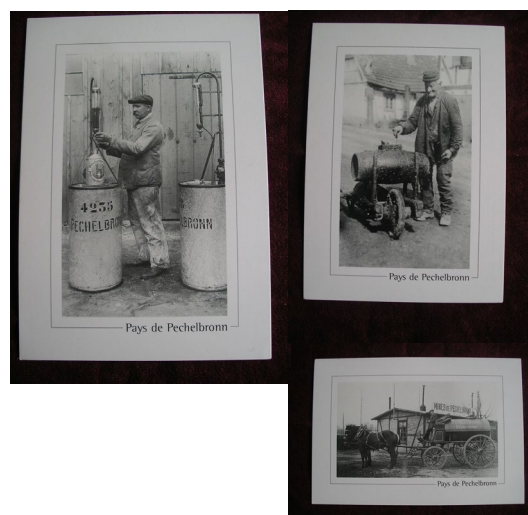

- **Offre BON CADEAU « Visite privative et très personnelle du musée »**

Partez à la découverte de 500 ans d'histoire du pétrole en Alsace du Nord !

Détails de l'offre : Cette offre comprend une **visite privée et guidée** du musée valable pour **4 personnes (adultes)**.

La prestation comprend une vidéo d'accueil (projection 26 mn) et une visite guidée privée des salles d'exposition permanente avec un guide dédié.

Visite d'une durée de 2h env. possible aussi en dehors des horaires d'ouvertures habituels du musée.

En complément les personnes verront se remettre chacun en souvenir une carte postale issue de la boutique du musée et représentant des images anciennes ou objets de collection (au choix parmi les modèles proposés).

Validité /conditions : Bon utilisable sur réservation préalable uniquement, date et horaire à définir ensemble avec l'équipe du musée au minimum 3-4 semaines avant la date désirée. Valable durant toute la saison 2023 et 2024. Après émission du bon merci de présenter celui-ci à l'accueil du musée lors de votre arrivée le jour même.

Valeur du bon : 20 € au lieu de 26 € (entrées, guidage et souvenirs)